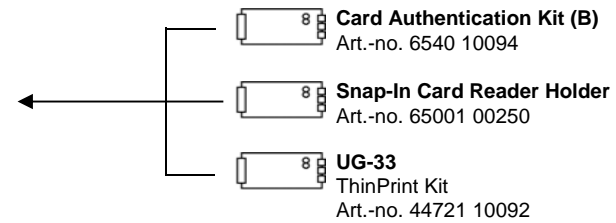

256 MB memory,

USB 2.0, Ethernet USB Host, SD-Slot and Wifi

Art.-no. 1102RY3UT0

PF-1100 (max. 2)
Universal cassette
250 sheet cassette
Paper format: A6R-A4
60-163 g/m²
Art.-no. 1203RA0UT0

Cabinet No. 78
Art.-no. 891LD00006